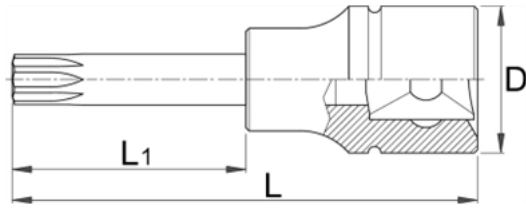

## Capete chei tubule cu profil TX exterior lungi 3/8" - 236/2TXL

### Descriere

- material: capete chei tubulare: crom-vanadiu, acoperire cromare
- bit: otel special de scule
- capul cheii este tratat in intregime

### Date Tehnice

Barcode	Star	L	L1	D	Weight	Material	Coating	Tip
612107	TX 15	92	66	18	50	B	10	0
612108	TX 20	92	66	18	50	B	10	0
612109	TX 25	92	66	18	50	B	10	0
612110	TX 27	92	66	18	50	B	10	0
612111	TX 30	92	66	18	50	B	10	0
612112	TX 40	92	66	18	51	B	10	0