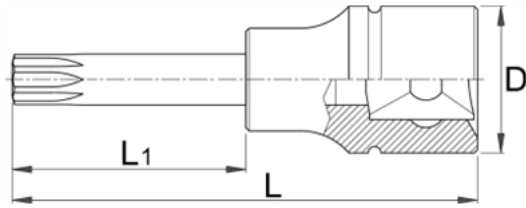

## Capete chei tubule cu profil ZX exterior lungi 3/8" - 236/2ZXL

### Descriere

- material: capete chei tubulare: crom-vanadiu, acoperire cromare
- bit: otel special de scule
- capul cheii este tratat in intregime
- in conformitate cu standardul DIN 2324