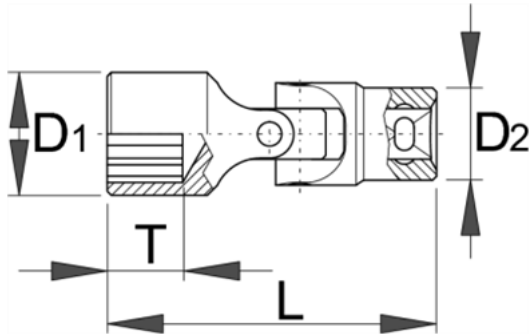

## Capete chei tubulare cu cardan si profil TX interior 3/8" - 237/1F

### Descriere

- material:crome vanadium
- forjata, calire si revenire totala
- acoperire cromare conform EN12540

### Date Tehnice

Barcode	Hex	L	D1	D2	T↓	Weight	Material	Finish	Notes
620811	E8	51.4	18.8	11.2	5.9	67	-	-	0
620812	E10	51.4	18.8	13.2	6.6	67	-	-	0
620813	E12	51.4	18.8	14.8	8.2	67	-	-	0
620814	E14	51.4	18.8	16.8	9.5	67	-	-	0