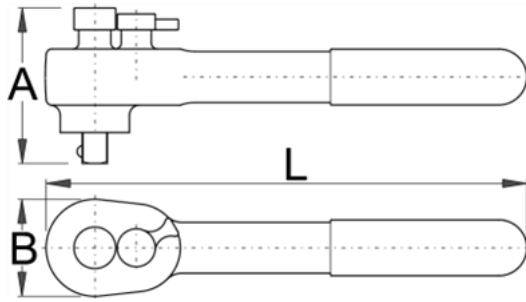

Antrenor cu clichet reversibil 3/8" izolat la 1000 V - 238.1AVDEDP

Descriere

- material:compozitie speciala pentru calire revenire
- Buton de schimbare sens
- in concordanta cu standardul EN 60900:2004

Avantaje:

- dublu strat-dubla protectie, doua straturi de culori diferite
- cu 36 dinti
- unghiul minim de rotatie 10°
- 100% control - fiecare piesa este testata

Important!

- daca al doilea strat devine vizibil inlocuiti scula VDE cu una noua

Date Tehnice

		L	B	A				
619118	3/8"	200	72	42	375	E	1	0

Date de ambalare

		Mod de reambalare.				Ambalare pentru transport.				
		A	B	C			A1	B1	C1	
619118	3/8"	295	100	42	375	1	-	-	-	-