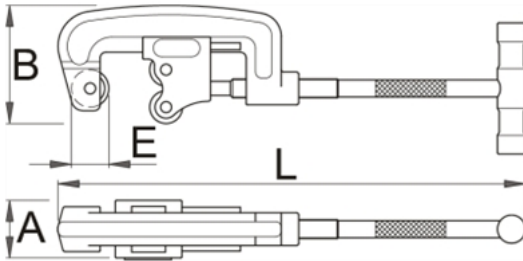

## Dispozitiv de taiat teava - 361/6

### Descriere

- carcasa vopsita
- role tratate in ulei

### Date Tehnice

Barcode	Ⓜ	B	A	E	⬆	👤	📦	🔧	
601108	1/8" - 2"	106.5	48.5	32	455	2156	C	1	0
602592	1.1/4" - 4"	162	53	42	640	5008	C	1	0