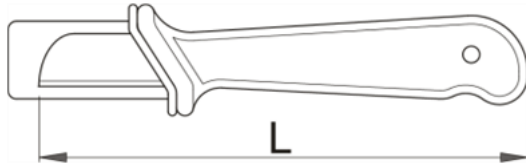

## Cutter izolat la 1000 V - 385AVDE

### Descriere

- lama din oțel carbon aliat
- maner de plastic
- cu protecție a lamei