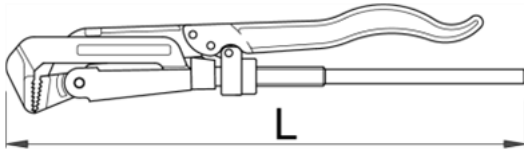

Clește pentru tevi cu blocare cu falci netede - 483/6A

Descriere

- material:crom vanadiu
- tratat complet
- vopsit rosu
-

Utilizare

- strangerea, rotirea sau ancorarea suruburilor,piulitelor si flanselor
- strangere precisa a piulitelor si a fittingurilor in deplina siguranta
- reglați lungimea de strângere prin acționarea piuliței de reglaj de pe mâner
- cu o forță minina pe levierul de pe mâner se va obține o forța mare de blocare și cleștele va rămâne blocat pe piesa
- pentru deblocarea cleștelui eliberați levierul de pe mâner

Date Tehnice

Barcode	⌀	Ø	L	Weight	Material	Accessories	0
612668	1.1/2"	50	418	1470	D	-	0
612903	2	70	490	2000	D	-	0

Date de ambalare

Barcode	⌀	Mod de reambalare.			Ambalare pentru transport.					
		A	B	C	Weight	Hand	A1	B1	C1	Weight
612668	1.1/2"	75	418	30,4	1470	1	-	-	-	-
612903	2	85	490	30	2000	1	100	550	30	2000