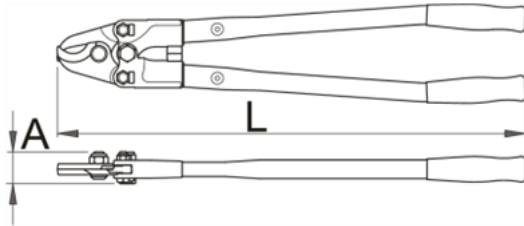

## Foarfece de cabluri - 585/6

### Descriere

- material: cutite-otel special, forjat, tratate
- manere din teava, vopsie, manere din plastic pentru conditii grele
- partea de taiere tratata prin inductie
- falci interschimbabile
- 

### Important!

- pentru taierea cablurilor fara inima de otel sau invelis metalic