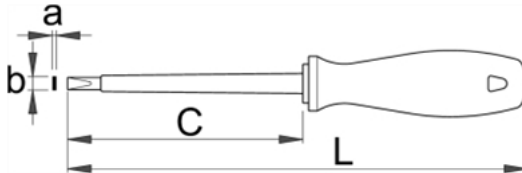

Surubelnita de electrician VDE cu lama izolata - 603VDE

Descriere

- lama: otel crom vanadium molibden tratata integral
- capat brunat
- maner: forma ergonomica
- maner: polipropilena
- gaura de agatare
- in concordanta cu standardul EN 60900:2004

Date Tehnice

Barcode	a x b	C	L	Icon 1	Icon 2	Icon 3	Icon 4
616470	0.4 x 2.5	75	160	33	B	10	0
616471	0.5 x 3.0	100	185	37	B	10	0
616472	0.6 x 3.5	100	185	39	B	10	0
616473	0.8 x 4.0	100	185	43	B	10	0
616474	1.0 x 5.5	125	225	75	B	10	0
616475	1.2 x 6.5	150	260	113	B	10	0
616476	1.2 x 8.0	175	295	163	B	5	0
616477	1.6 x 10.0	200	320	115	B	5	0

Date de ambalare

Barcode	a x b	Mod de reambalare.			Ambalare pentru transport.					
		A	B	C	Icon 1	Icon 2	A1	B1	C1	Icon 3
616470	0.4 x 2.5	215	44	32	40	4	75	286	40	285
616471	0.5 x 3.0	240	44	32	44	4	75	286	40	301
616472	0.6 x 3.5	240	44	32	46	4	75	286	40	309
616473	0.8 x 4.0	240	44	32	50	4	75	286	40	325
616474	1.0 x 5.5	280	44	36,9	82	4	115	318	39	453
616475	1.2 x 6.5	315	44	39,5	120	4	115	340	39	605
616476	1.2 x 8.0	350	44	42,7	170	4	114	388	47	805
616477	1.6 x 10.0	370	44	42,7	122	4	114	388	47	613