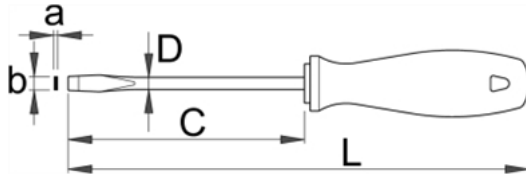

Surubelnite cu varf plat - 605NI

Descriere

- lama: otel crom vanadium molibden tratata integral
- lama nichelata
- maner: forma ergonomica
- maner: polipropilena
- gaura de agatare
- in concordanta cu standardul ISO 2380-1,2

Date Tehnice

Barcode	a x b	C	L	D	Icon 1	Icon 2	Icon 3	Icon 4
616419	0.4 x 2.0	60	150	2	33	B	10	0
616420	0.4 x 2.5	75	160	2.5	34	B	10	0
616421	0.5 x 3.0	80	165	3	35	B	10	0
616422	0.6 x 3.5	100	185	3.5	39	B	10	0
616423	0.8 x 4.0	100	185	4	41	B	10	0
616424	1.0 x 5.5	125	225	5	70	B	10	0
616425	1.2 x 6.5	150	250	6	103	B	10	0
616426	1.2 x 8.0	175	285	8	143	B	5	0
616427	1.6 x 10.0	200	320	10	173	B	5	0

Date de ambalare

Barcode	a x b	Mod de reambalare.			Ambalare pentru transport.					
		A	B	C	Icon 1	Icon 2	A1	B1	C1	Icon 3
616419	0.4 x 2.0	200	44	32	40	4	75	286	40	285
616420	0.4 x 2.5	215	44	32	41	4	85	288	52	289
616421	0.5 x 3.0	220	44	32	42	4	75	286	40	293
616422	0.6 x 3.5	240	44	32	46	4	114	291	39	309
616423	0.8 x 4.0	240	44	32	48	4	114	291	39	317
616424	1.0 x 5.5	275	44	36,6	77	4	115	318	39	433
616425	1.2 x 6.5	310	44	36,6	110	4	115	340	39	565
616426	1.2 x 8.0	350	44	39,7	150	4	114	388	47	725
616427	1.6 x 10.0	380	44	42,7	180	4	114	388	47	845