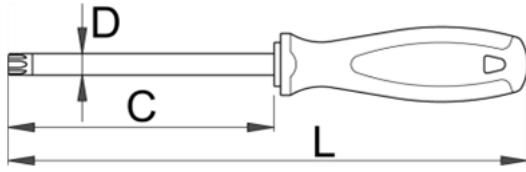

Surubelnite TBI-TX cu gaura - 621/1TBI

Descriere

- lama: otel crom vanadium molibden tratata integral
- lama cromata, varful brunat
- maner: forma ergonomica
- trimaterial
- gaura de agatare

Date Tehnice

Barcode	Star	C	L	D	Weight	Material	Length	Weight
611734	TR 10	80	165	3	35	B	10	0
611735	TR 15	80	165	3.5	37	B	10	0
611736	TR 20	100	185	4	43	B	10	0
611737	TR 25	100	200	4.5	63	B	10	0
611738	TR 27	115	215	5.5	76	B	10	0
611739	TR 30	115	225	6	98	B	10	0
611740	TR 40	130	250	7	130	B	10	0

Date de ambalare

Barcode	Star	Mod de reambalare.			Ambalare pentru transport.					
		A	B	C	Weight	Length	Weight	Length		
611734	TR 10	220	44	32	42	4	75	286	40	293
611735	TR 15	220	44	32	44	4	75	278	54	301
611736	TR 20	240	44	32	50	4	75	278	54	325
611737	TR 25	255	44	36,6	70	4	114	291	39	405
611738	TR 27	270	44	36,6	83	4	114	291	39	457
611739	TR 30	280	44	39,7	105	4	115	318	39	545
611740	TR 40	310	44	42,7	137	4	115	340	39	673