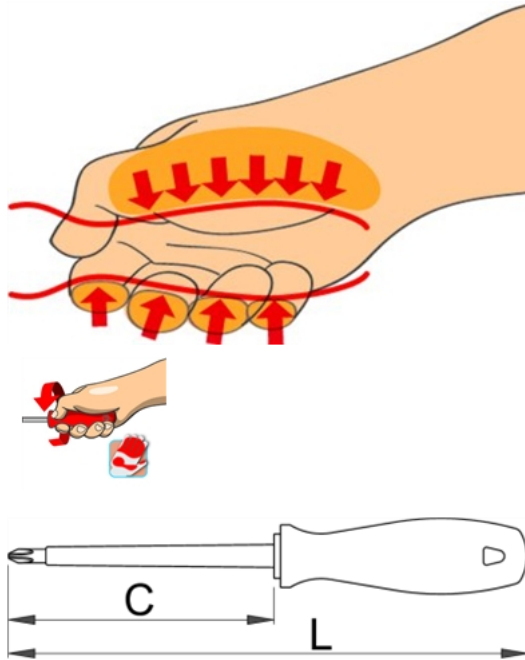

Surubelnite VDE cu lama izolata si profil PZ - 623VDE

Descriere

- lama: otel crom vanadium molibden tratata integral
- capat brunat
- maner: forma ergonomica
- maner: polipropilena
- gaura de agatare
- in concordanta cu standardul ISO 8764-1,2 si 60900:2004

Date Tehnice

Barcode	+	C	L	Person	Hand	Factory	
616482	PZ0	60	145	34	B	10	0
616483	PZ1	80	165	60	B	10	0
616484	PZ2	100	200	93	B	10	0
616485	PZ3	150	260	156	B	5	0

Date de ambalare

Barcode	+	Mod de reambalare.			Ambalare pentru transport.					
		A	B	C	Person	Hand	A1	B1	C1	Person
616482	PZ0	200	44	32	41	4	75	286	40	289
616483	PZ1	235	44	32	67	4	114	291	39	393
616484	PZ2	270	44	36,6	100	4	115	318	39	525
616485	PZ3	330	44	39,5	163	4	114	388	47	777