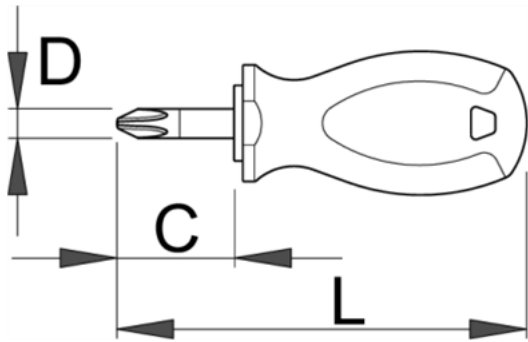

Surubelnite scurte (PH) cu maner TBI - 626TBI

Descriere

- lama: otel crom vanadium molibden tratata integral
- lama cromata, varful brunat
- maner: forma ergonomica
- trimaterial
- gaura de agatare
- in concordanta cu standardul ISO 8764-1,2

Date Tehnice

Barcode	+	C	L	D	Weight	Material	Quantity	Weight
612829	PH 0	25	87	3	33	B	10	0
617086	PH 0	35	97	3.0	33	B	10	0
612830	PH 1	25	87	4.5	37	B	10	0
617087	PH 1	35	97	4.5	37	B	10	0
612831	PH 2	25	87	6	41	B	10	0
617088	PH 2	35	97	6.0	43	B	10	0