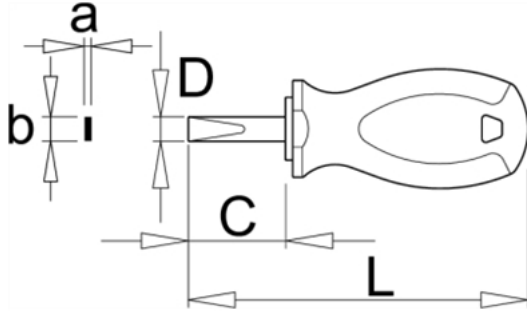

Surubelnite scurte late cu maner TBI - 627TBI

Descriere

- lama: otel crom vanadium molibden tratata integral
- lama cromata, varful brunat
- maner: forma ergonomica
- trimaterial
- gaura de agatare
- in concordanta cu standardul ISO 2380-1,2

Date Tehnice

Barcode	a x b	C	L	D	Icon 1	Icon 2	Icon 3	Icon 4
612832	0.6 x 3.5	25	87	3.5	33	B	10	0
617089	0.6 x 3.5	35	97	3.5	34	B	10	0
612833	0.8 x 4.0	25	87	4	41	B	10	0
617090	0.8 x 4.0	35	97	4.0	35	B	10	0
612834	1.0 x 5.5	25	87	5.5	40	B	10	0
617091	1.0 x 5.5	35	97	5.5	41	B	10	0
612835	1.2 x 6.5	25	87	6.5	34	B	10	0
617092	1.2 x 6.5	35	97	6.5	36	B	10	0

Date de ambalare

Barcode	a x b	Mod de reambalare.			Ambalare pentru transport.					
		A	B	C	Icon 1	Icon 2	A1	B1	C1	Icon 3
612832	0.6 x 3.5	150	44	36,9	40	4	91	230	62	285
617089	0.6 x 3.5	155	44	36,9	41	4	91	230	62	289
612833	0.8 x 4.0	150	44	36,9	48	4	91	230	62	317
617090	0.8 x 4.0	155	44	36,9	42	4	91	230	62	293
612834	1.0 x 5.5	150	44	36,9	47	4	91	230	62	313
617091	1.0 x 5.5	155	44	36,9	48	4	91	230	62	317
612835	1.2 x 6.5	150	44	36,9	41	4	91	230	62	289
617092	1.2 x 6.5	155	44	36,9	43	4	91	230	62	297