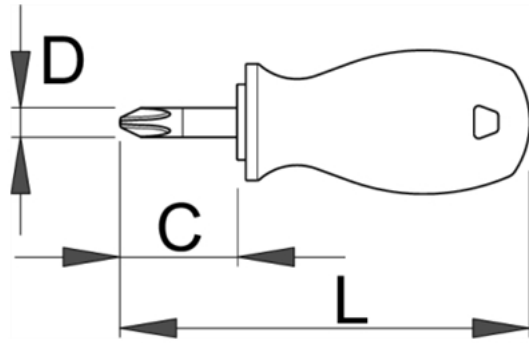

## Surubelnita scurta CR cu profil PZ - 628CR

### Descriere

- lama: otel crom vanadium molibden tratata integral
- lama cromata, varful brunat
- maner: forma ergonomica
- maner: polipropilena
- gaura de agatare
- in concordanta cu standardul ISO 8764-1,2