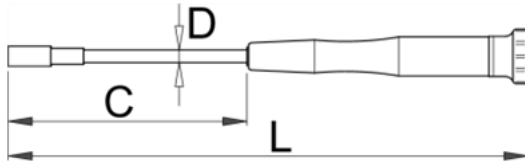

Cap cheie tubulara cu maner pentru electronisti - 629E

Descriere

- material:tija-crom vanadium tratata complet
- maner ergonomic rezistent bimaterial
- maner cu cap rotitor

Date Tehnice

Barcode	Hex	C	L	D	Weight	Material	Length	Count
618903	2.5	60	153	4.5	21	A	10	1
618904	3	60	153	4.5	23	A	10	1
618905	3.2	60	153	4.5	24	A	10	1
618906	3.5	60	153	4.5	25	A	10	1
618907	4	60	153	4.5	27	A	10	1
618908	5	60	153	4.5	29	A	10	1
618909	5.5	60	153	4.5	28	A	10	1

Date de ambalare

Barcode	Hex	Mod de reambalare.			Ambalare pentru transport.					
		A	B	C	Weight	Volume	Volume	Volume	Count	
618903	2.5	205	44	19,5	28	4	60	222	44	187
618904	3	205	44	19,5	30	4	60	222	44	195
618905	3.2	205	44	19,5	31	4	60	222	44	199
618906	3.5	205	44	19,5	32	4	60	222	44	203
618907	4	205	44	19,5	34	4	60	222	44	211
618908	5	205	44	19,5	36	4	60	222	44	219
618909	5.5	205	44	19,5	35	4	60	222	44	215