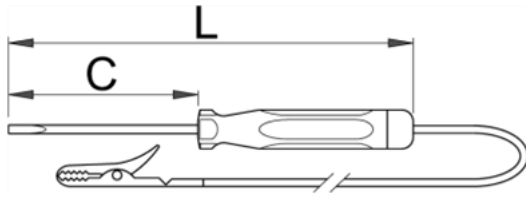

Tester auto 6 - 12/24 V - 631

Descriere

- Utilizare numai la verificarea instalatiilor auto pentru tensiuni de 12V,24V
- Utilizat in alte scopuri sau la tensiuni diferite fata de cele indicate poate pune viata utilizatorului in pericol
- Produsul nu va fi folosit la verificarea prezentei tensiunii in retea

Date Tehnice

Barcode	V	a x b	C	L	Weight	Category	Quantity	Other
601688	6 - 12	0.5 x 3.0	60	140	25	E	10	0
601689	6 - 24	0.6 x 3.5	90	180	25	E	10	0

Date de ambalare

Barcode	V	Mod de reambalare.			Ambalare pentru transport.					
		A	B	C	Weight	Quantity	A1	B1	C1	Other
601688	6 - 12	200	80	15,5	32	1	-	-	-	-
601689	6 - 24	200	80	15,5	32	1	-	-	-	-