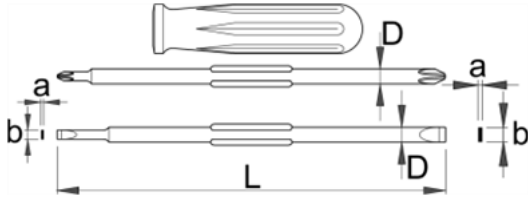

## Surubelnita reversibila - 636A

### Descriere

• cu doua lame PH2-PH3 si 0.8 x 4.0 -1.2 x 7.0

### Date Tehnice

Barcode	PH 2	PH 3	a x b	a x b	L	D	Icon 1	Icon 2	Icon 3	Icon 4
615049	PH 2	PH 3	0.8 x 4.0	1.2 x 7.0	180	7	127	E	10	0