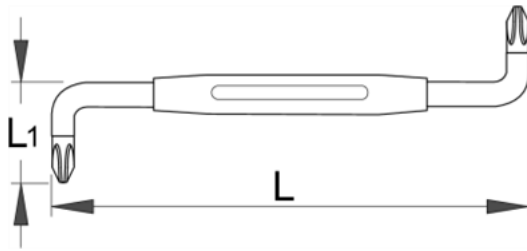

## Surubelnita unghiulara cu capete PZ - 637PZ

### Descriere

- partea centrala a manerului acoperita cu plastic rezistent la impact
- pentru lucrul in spatii inguste
- lama brunata
- in concordanta cu standard DIN 5208

### Date Tehnice

Barcode	+	L	L1	Icon 1	Icon 2	Icon 3
618783	PZ 1 - PZ 2	125	20	29	A	10
618784	PZ 2 - PZ 3	150	29	72	A	10
618785	PZ 3 - PZ 4	200	35	138	A	10