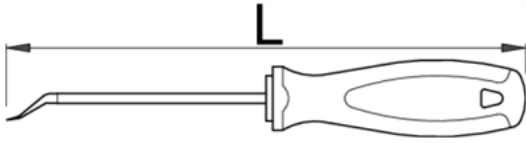

Scula de gaurit rotunda, dublu indoita si lama mica - 639D

Descriere

Date Tehnice

| | | | | | |
|---|-----|---|---|---|---|
|  | L |  |  |  | |
| 617776 | 165 | 31 | B | 10 | 0 |

Date de ambalare

| | | | | | | | | | | |
|---|--------------------|-----|----|----|---|---|----|-----|----|---|
| | Mod de reambalare. | | | | | Ambalare pentru transport. | | | | |
|  | L | A | B | C |  |  | A1 | B1 | C1 |  |
| 617776 | 165 | 215 | 44 | 32 | 38 | 4 | 65 | 288 | 55 | 227 |