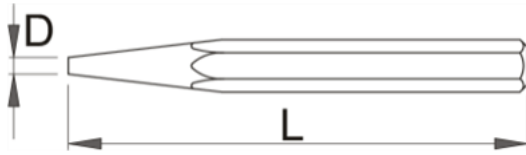

Priboi - 640/6

Descriere

- material: crome vanadium
- tratat complet
- capatul tratat prin inductie
- acoperire: vopsire
- in concordanta cu standard DIN 6458

Date Tehnice

| Barcode | D | L | Icon 1 | Icon 2 | Icon 3 | Icon 4 |
|---------|----|-----|--------|--------|--------|--------|
| 601702 | 1 | 120 | 64 | B | 10 | 0 |
| 601703 | 2 | 120 | 69 | B | 10 | 0 |
| 601704 | 3 | 120 | 70 | B | 10 | 0 |
| 601705 | 4 | 120 | 72 | B | 10 | 0 |
| 601706 | 5 | 120 | 73 | B | 10 | 0 |
| 601707 | 6 | 120 | 75 | B | 10 | 0 |
| 602665 | 7 | 120 | 104 | B | 10 | 0 |
| 601708 | 8 | 120 | 108 | B | 10 | 0 |
| 601709 | 10 | 120 | 139 | B | 10 | 0 |

Date de ambalare

| Barcode | D | Mod de reambalare. | | | | Icon 1 | Icon 2 | Ambalare pentru transport. | | | |
|---------|----|--------------------|----|----|-----|--------|--------|----------------------------|----|--------|--|
| | | A | B | C | A1 | | | B1 | C1 | Icon 3 | |
| 601702 | 1 | 195 | 44 | 20 | 71 | 4 | 99 | 218 | 45 | 409 | |
| 601703 | 2 | 195 | 44 | 20 | 76 | 4 | 99 | 218 | 45 | 429 | |
| 601704 | 3 | 195 | 44 | 20 | 77 | 4 | 99 | 218 | 45 | 433 | |
| 601705 | 4 | 195 | 44 | 20 | 79 | 4 | 99 | 218 | 45 | 441 | |
| 601706 | 5 | 195 | 44 | 20 | 80 | 4 | 99 | 218 | 45 | 445 | |
| 601707 | 6 | 195 | 44 | 20 | 82 | 4 | 99 | 218 | 45 | 453 | |
| 602665 | 7 | 195 | 44 | 20 | 111 | 4 | 99 | 218 | 45 | 569 | |
| 601708 | 8 | 195 | 44 | 20 | 115 | 4 | 99 | 218 | 45 | 585 | |
| 601709 | 10 | 195 | 44 | 20 | 146 | 4 | 99 | 218 | 45 | 709 | |