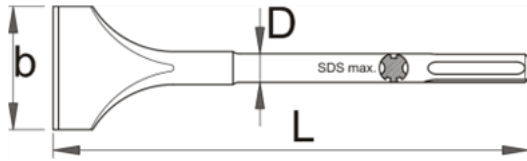

Dalta cu varf lat SDS max - 651.4/7

Descriere

Date Tehnice

616841	L	D	b				0
616841	300	18	80	729	B	5	0

Date de ambalare

616841	L	Mod de reambalare.				Ambalare pentru transport.				
		A	B	C			A1	B1	C1	
616841	300	370	80	26	733	4	114	388	47	3000