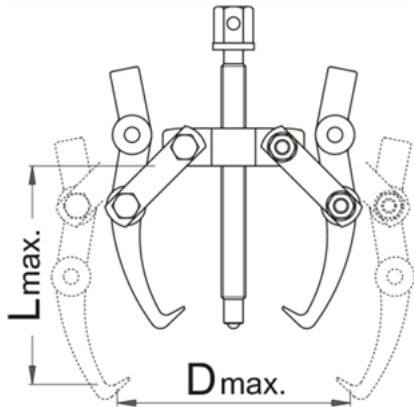

Extractoare cu trei brate reglabile - 682/5

Descriere

- material: otel special de scule
- forjata, calire si revenire totala
- acoperire: zincare conform standardului 12329, surubul brunat
- bratele reglabile in doua pozitii
- gheara extractoare se pozitioneaza sub partea de extras

Date Tehnice

Barcode	Nº	L ↑	D ↑	Icon 1	Icon 2	Icon 3	Icon 4
612604	0	90	90	305	H	1	0
601767	1	160	130	1725	H	1	0
601768	2	230	190	2570	H	1	0
601769	3	300	250	5100	H	1	0

Date de ambalare

Barcode	Nº	Mod de reambalare.			Ambalare pentru transport.					
		A	B	C	Icon 1	Icon 2	A1	B1	C1	Icon 3
612604	0	75	132	75	375	1	75	135	75	375
601767	1	107	210	107	1795	1	107	210	107	1795
601768	2	140	280	133	2640	1	140	133	280	2640
601769	3	160	350	160	5170	1	163	167	388	5170