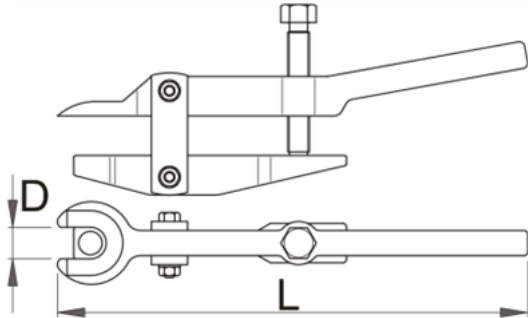

## Extractor profesional pentru pivoti - 686/5A

### Descriere

- material: otel special de scule
- forjata, calire si revenire totala
- acoperire: zincare conform standardului 12329, surubul brunat

### Date Tehnice

602369	D	L				
602369	18	260	1055	H	1	0