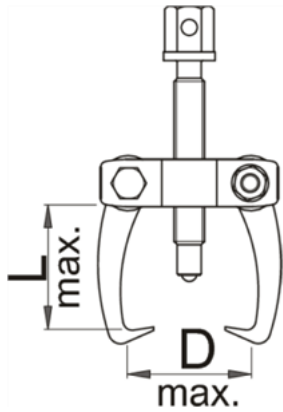

## Extractoare cu cinci brate reglabile - 687/5

### Descriere

- material: otel special de scule
- forjata, calire si revenire totala
- acoperire: zincare conform standardului 12329, surubul brunat
- design rigid si robust pentru lucrari dificile

### Date Tehnice

						
602848	120	47	1015	H	1	0