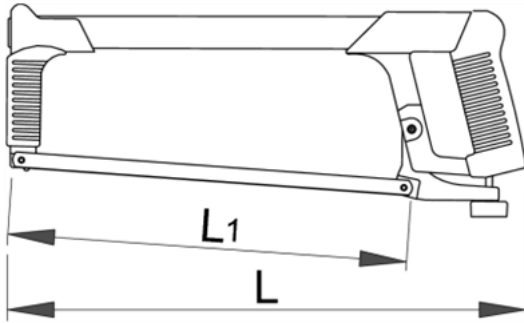

Fierastrau - 750B

Descriere

- construcție ușoară cu design al manerului ergonomic
- ramă cromată, maner vopsit albastru
- 2 poziții ale lamei

Date Tehnice

Barcode	L	L1	Weight	Material	Blade	Accessories
621531	400	300	731	-	-	0

Date de ambalare

Barcode	Mod de reambalare.				Ambalare pentru transport.				
	L	A	B	C	Weight	Volume	A1	B1	C1
621531	400	410	135	26,3	731	1	-	-	-