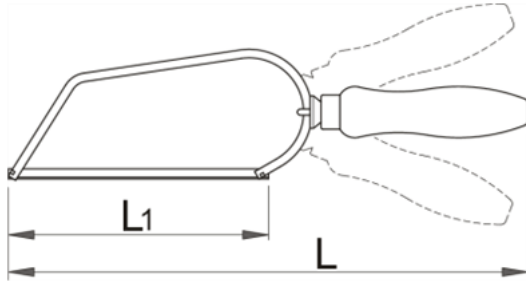

Fierastrau - 753W

Descriere

- maner de lemn
- maner reglabil
- lama interschimbabila

Date Tehnice

612163	L1	L	127	Z	10	0
	150	305				

Date de ambalare

612163	L1	Mod de reambalare.				Ambalare pentru transport.				
		A	B	C			A1	B1	C1	
	150	305	70	32	155	1	360	100	32	155