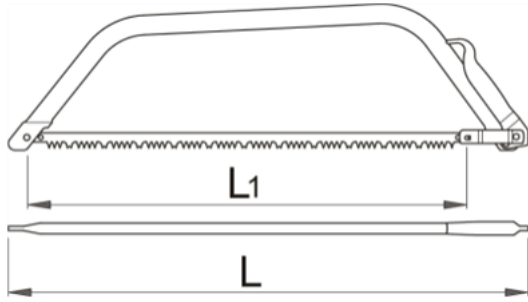

## Fierastrau cu coarda, joagar - 755

### Descriere

- material:lama otel C75
- maner din otel

### Date Tehnice

Barcode	L1	L1	L	Icon 1	Icon 2	Icon 3	Icon 4
612236	610	24"	700	580	Z	-	0
609407	762	30"	850	750	Z	-	0
609408	914	36"	1000	810	Z	-	0