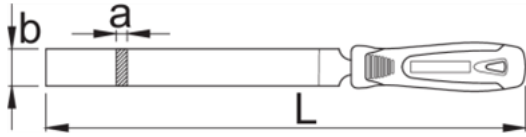

## Raspila dreptunghiulara cu maner, semifina - 767H1/2S

### Descriere

• material: otel inalt aliat

### Date Tehnice

Barcode	Length (mm)	L (mm)	a x b (mm)	Weight (kg)	Material	Quantity	Other
619773	150	270	3,5 x 15	110	B	10	0
613038	200	325	4,5 x 19,5	260	B	10	0
613039	250	375	5 x 23	370	B	10	0
613040	300	425	6 x 27	480	B	10	0