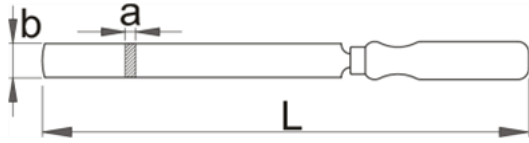

Razuitor plat - 777/6A

Descriere

- material: otel aliat
- lama grunduita, corp vopsit albastru
- maner de lemn

Date Tehnice

Barcode	Angle	a x b	L	Weight	Material	Blades	Other
612227	150	5 x 20	255	172	P	10	0
612228	200	5 x 20	325	233	P	10	0
612229	250	6 x 20	370	283	P	10	0

Date de ambalare

Barcode	Angle	Mod de reambalare.			Ambalare pentru transport.					
		A	B	C	Weight	Volume	A1	B1	C1	Weight
612227	150	280	50	23	172	1	-	-	-	-
612228	200	365	61	27,5	233	1	-	-	-	-
612229	250	412	61	27,5	283	1	-	-	-	-