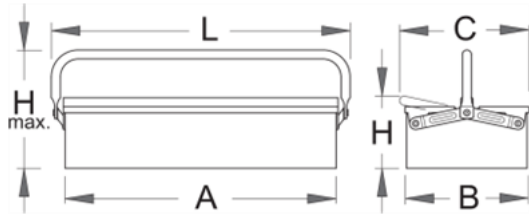

Cutie de scule-1 compartiment - 911/1

Descriere

- vopsele cu vopsele ecologice fara cadmiu si plumb
- model scurt cu un maner

Date Tehnice

601907	A	B	C	L	H	H↑	1806	K	1	1
601907	460	210	220	500	125	220	1806	K	1	1