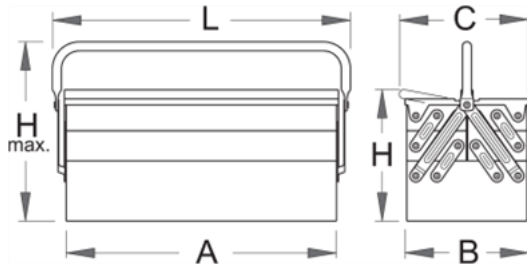

## Cutie de scule-5 compartimente - 912/5

### Descriere

- vopsele cu vopsele ecologice fara cadmiu si plumb
- model lung cu un maner