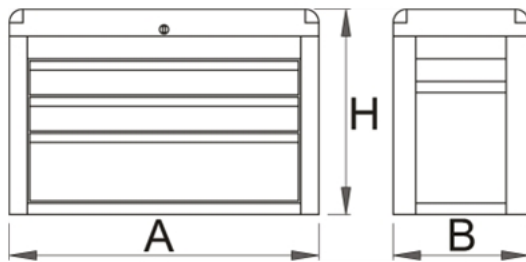

Date de ambalare

Barcode	Mod de reambalare.				Ambalare pentru transport.					
	A	A	B	C	Weight	Material	A1	B1	C1	Weight
615179	695	770	510	525	25830	1	-	-	-	-