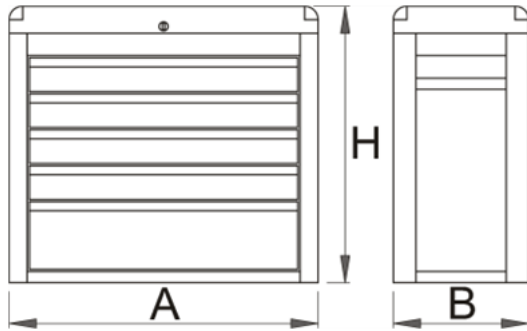

Dulap de scule Eurostyle-5 compartimente - 938/5E

Descriere

- sistem de inchidere
- capac cu incuietoare, cand capacul este inchis sertarele sunt blocate
- sertare pe rulmenti
- protectie a sertarelor sintetica si a sculelor contra deteriorarii
- vopsele cu vopsele ecologice fara cadmiu si plumb
- 5 sertare (4 dim. 595x285x75 mm si 1 dim. 595x285x150)
- tabla cu gauri perforate
- Capacitatea sertarelor: 30 kg

Date Tehnice

612497	A	B	H				
612497	685	300	615	25000	K	1	0

Date de ambalare

612497	Mod de reambalare.				Ambalare pentru transport.					
	A	A	B	C			A1	B1	C1	
612497	685	715	330	560	25070	1	-	-	-	-