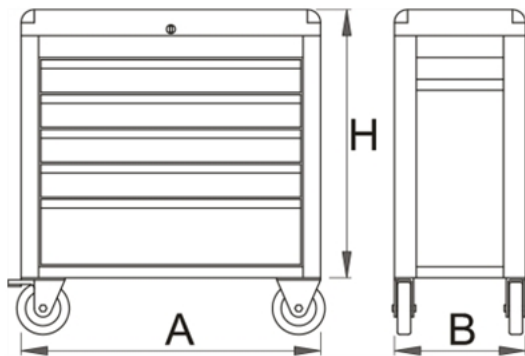

Dulap mobil de scule cu maner - 938/5M

Descriere

- sistem de inchidere
- capac cu incuietoare, cand capacul este inchis sertarele sunt blocate
- sertare pe rulmenti
- protectie a sertarelor sintetica si a sculelor contra deteriorarii
- vopsele cu vopsele ecologice fara cadmiu si plumb
- 5 sertare (4 dim. 595x285x75 mm si 1 dim. 595x285x150)
- 4 roti, una cu frana
- tabla cu gauri perforate
- Capacitatea sertarelor: 30 kg

Date Tehnice

612901	A	B	H				
612901	695	300	615	29500	K	1	0

Date de ambalare

		Mod de reambalare.					Ambalare pentru transport.			
612901	A	A	B	C			A1	B1	C1	
612901	695	715	330	641	29570	1	-	-	-	-