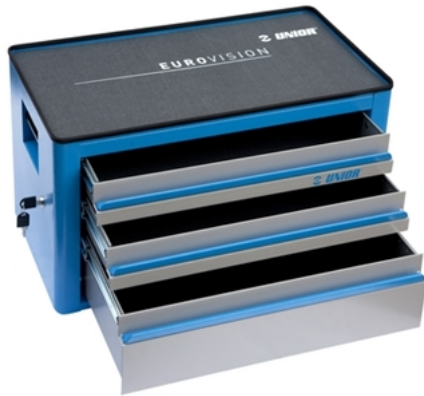

## Dulap Eurovision - 3 compartimente - 939/3EV

### Descriere

- sistem de inchidere
- sertare pe rulmenti
- protectie a sertarelor sintetice si a sculelor contra deteriorarii
- vopsele cu vopsele ecologice fara cadmiu si plumb
- 3 sertare (2 dim. 560x320x75 mm, 1 dim. 560x315x150mm)
- tabla cu gauri perforate
- Capacitatea sertarelor: 30 kg