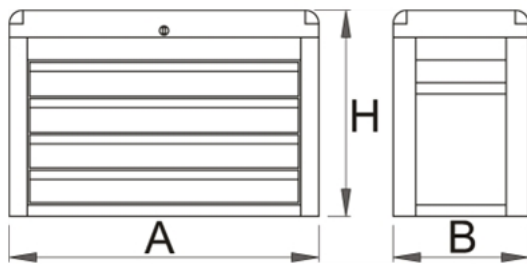

Dulap Eurovision - 4 compartimente - 939/4EV

Descriere

- sistem de inchidere
- sertare pe rulmenti
- protectie a sertarelor sintetice si a sculelor contra deteriorarii
- vopsele cu vopsele ecologice fara cadmiu si plumb
- 4 sertare, dim. 560x275x70 mm
- tabla cu gauri perforate
- Capacitatea sertarelor: 30 kg

Date Tehnice

620420	A	B	H				
620420	690	355	394	24800	-	-	0

Date de ambalare

620420	Mod de reambalare.				Ambalare pentru transport.					
	A	A	B	C			A1	B1	C1	
620420	690	765	430	460	24870	1	-	-	-	-