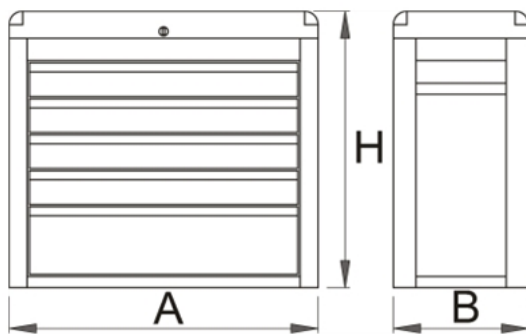

Dulap de scule Eurostyle-5 compartimente - 939/5E

Descriere

- sistem de inchidere
- capac cu incuietoare, cand capacul este inchis sertarele sunt blocate
- sertare pe rulmenti
- protectie a sertarelor sintetica si a sculelor contra deteriorarii
- vopsele cu vopsele ecologice fara cadmiu si plumb
- 5 sertare, dimensiunea 560x265x70 mm
- tabla cu gauri perforate
- Capacitatea sertarelor: 30 kg

Date Tehnice

611784	A	B	H				0
611784	685	300	535	25000	K	1	0

Date de ambalare

611784	Mod de reambalare.				Ambalare pentru transport.					
	A	A	B	C			A1	B1	C1	
611784	685	715	330	560	25000	1	-	-	-	-