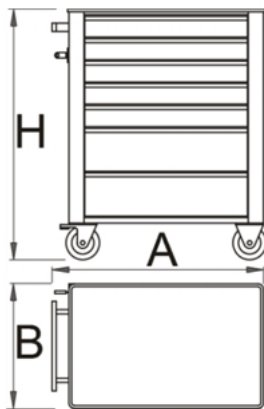

Carucior de scule "EUROSTYLE" - 940E4

Descriere

- sistem de inchidere
- 4 roți, una cu frana
- sertare pe rulmenti
- protectie a sertarelor sintetica si a sculelor contra deteriorarii
- posibilitate de adaugare accesorii
- vopsite cu vopsele ecologice fara cadmiu si plumb
- 7 sertare (trei de dimensiuni 560x365x70mm, doua de dimensiuni 560x400x150mm)
- capacitatea statica a caruciorului: 1600 kg
- capacitate sertare 40 kg
- tabla cu gauri perforate

Date Tehnice

608545	A	B	H				0
608545	720	440	895	52000	K	1	0

Date de ambalare

Mod de reambalare.							Ambalare pentru transport.			
608545	A	A	B	C			A1	B1	C1	
608545	720	515	775	935	52000	1	-	-	-	-