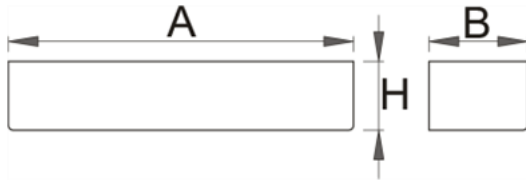

suport de sticle pentru 940E și 940EV - 940ES7

Descriere

- confectionat din tabla
- posibilitate de a echipa caruciorul Eurostyle si Eurovision

Date Tehnice

608971	A	B	H				
608971	350	100	70	894	K	-	0

Date de ambalare