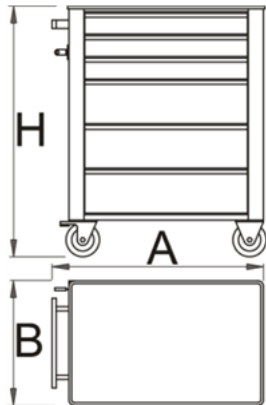

Carucior de scule Eurovision - 940EV3

Descriere

- sistem de inchidere
- noile roti diam. 125 mm pentru imbunatatirea mobilitatii si stabilitatii
- deschiderea si inchiderea sertarelor este foarte simpla datorita solutiei noi - manerul sertarului in pozitia de sus asigura o deblocare usoara si deschiderea sertarului.
- sertare pe rulmenti
- Covoras sintetic antistatic pentru sertare protejeaza sertarul si sculele din interior
- Mecanismul de inchidere al sertarelor asigura deschiderea nedorita a acestora
- posibilitate de adaugare accesorii
- vopsele cu vopsele ecologice fara cadmiu si plumb
- Nituri filetate pentru fixarea accesoriilor sunt montate pe carucior.
- capacitatea statica a caruciorului: 1600 kg
- capacitate sertare 40 kg
- tabla cu gauri perforate
- 6 sertare (3 de dimensiunea 563x365x70mm, 3 de dimensiunea 563x410x150mm)

Date Tehnice

621436	A	B	H				0
621436	720	440	917	51000	-	-	0

Date de ambalare

621436	Mod de reambalare.				Ambalare pentru transport.					
	A	A	B	C			A1	B1	C1	
621436	720	515	775	935	51000	1	-	-	-	-