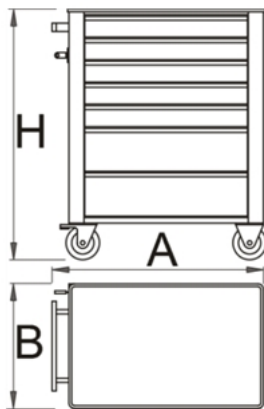

## Carucior de scule Eurovision - 940EV4

### Descriere

- sistem de inchidere
- noile roti diam. 125 mm pentru imbunatatirea mobilitatii si stabilitatii
- deschiderea si inchiderea sertarelor este foarte simpla datorita solutiei noi - manerul sertarului in pozitia de sus asigura o deblocare usoara si deschiderea sertarului.
- sertare pe rulmenti
- Covoras sintetic antistatic pentru sertare protejeaza sertarul si sculele din interior
- Mecanismul de inchidere al sertarelor asigura deschiderea nedorita a acestora
- posibilitate de adaugare accesorii
- vopsite cu vopsele ecologice fara cadmiu si plumb
- Nituri filetate pentru fixarea accesoriilor sunt montate pe carucior.
- capacitatea statica a caruciorului: 1600 kg
- capacitate sertare 40 kg
- 7 sertare (5 de dim. 563x365x70mm, 2 sertare de dim. 563x410x150mm)
- tabla cu gauri perforate