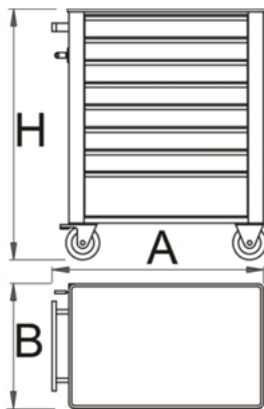

Carucior de scule Eurovision - 940EV6

Descriere

- sistem de inchidere
- noile roti diam. 125 mm pentru imbunatatirea mobilitatii si stabilitatii
- deschiderea si inchiderea sertarelor este foarte simpla datorita solutiei noi - manerul sertarului in pozitia de sus asigura o deblocare usoara si deschiderea sertarului.
- sertare pe rulmenti
- Covoras sintetic antistatic pentru sertare protejeaza sertarul si sculele din interior
- Mecanismul de inchidere al sertarelor asigura deschiderea nedorita a acestora
- posibilitate de adaugare accesorii
- vopsele cu vopsele ecologice fara cadmiu si plumb
- Nituri filetate pentru fixarea accesorioilor sunt montate pe carucior.
- capacitatea statica a caruciorului:1600 kg
- capacitate sertare 40 kg
- 8 sertare(7 de dim. 563x365x70mm,1 sertar de dim. 563x410x150mm)
- tabla cu gauri perforate

Date Tehnice

619886	A	B	H				0
619886	720	440	917	60000	-	-	0

Date de ambalare

619886	Mod de reambalare.				Ambalare pentru transport.					
	A	A	B	C			A1	B1	C1	
619886	720	515	775	935	60070	1	-	-	-	-