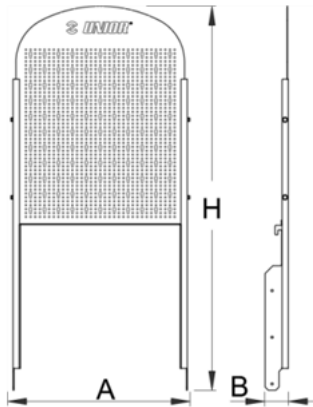

## Polița verticală de scule pentru 940H - 940.1H