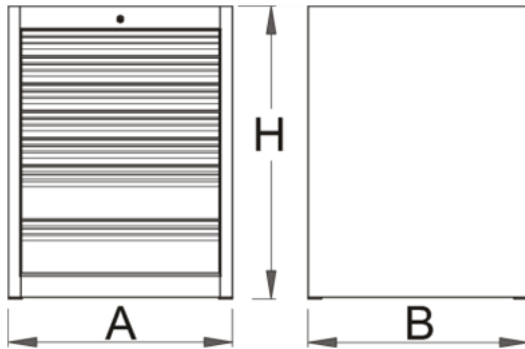

## Dulap mare de scule cu 7 sertare - 943P1

### Descriere

- sistem de inchidere
- sertare pe rulmenti
- protectie a sertarelor sintetica si a sculelor contra deteriorarii
- vopsele cu vopsele ecologice fara cadmiu si plumb
- 7 sertare (5 de dim. 560x570x70mm, 2 de dim. 560x605x150mm)
- Capacitatea sertarelor: 40 kg
- Posibilitatea de utilizare a modulelor SOS in sertare
- tabla cu gauri perforate