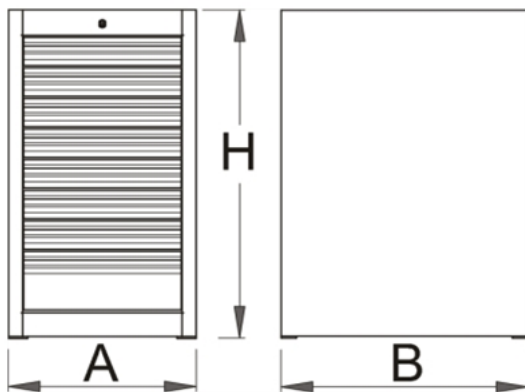

Dulap de scule mic-8 sertare - 943P4

Descriere

- sistem de inchidere
- sertare pe rulmenti
- protectie a sertarelor sintetica si a sculelor contra deteriorarii
- vopsele cu vopsele ecologice fara cadmiu si plumb
- 8 sertare (7 de dim. 390x570x70mm, 1 sertar de dim. 390x605x150mm)
- Capacitatea sertarelor: 40 kg
- Posibilitatea de utilizare a modulelor SOS in sertare
- tabla cu gauri perforate

Date Tehnice

618469	A	B	H	63000	K	-	0
							

Date de ambalare

618469	Mod de reambalare.				Ambalare pentru transport.					
	A	A	B	C	63000	1	A1	B1	C1	63000
	495	730	575	930			730	575	930	