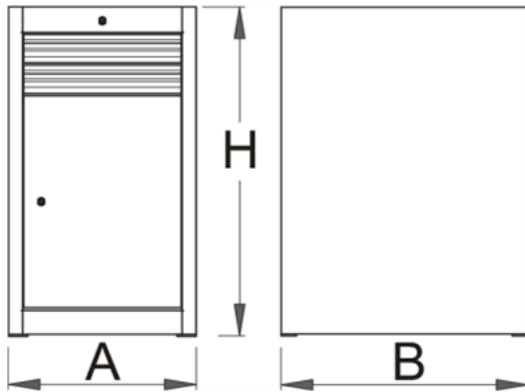

Dulap de scule-2 sertare si o usa - 943P5

Descriere

- sistem de inchidere
- sertare pe rulmenti
- protectie a sertarelor sintetica si a sculelor contra deteriorarii
- vopsele cu vopsele ecologice fara cadmiu si plumb
- 2 sertare de dim.390x570x70mm
- cu usa
- Capacitatea sertarelor:40 kg
- Posibilitatea de utilizare a modulelor SOS in sertare
- tabla cu gauri perforate

Date Tehnice

618470	A	B	H			
618470	495	650	870	37600	-	0

Date de ambalare

Mod de reambalare.						Ambalare pentru transport.				
	A	A	B	C			A1	B1	C1	
618470	495	730	575	930	37670	1	730	575	930	37670