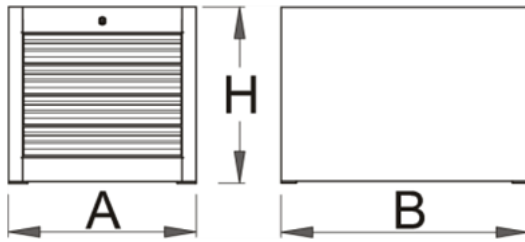

Dulap de scule-4 sertare - 943P6

Descriere

- sistem de inchidere
- sertare pe rulmenti
- protectie a sertarelor sintetica si a sculelor contra deteriorarii
- vopsele cu vopsele ecologice fara cadmiu si plumb
- 4 sertare de dim.390x570x70mm
- Capacitatea sertarelor:40 kg
- Posibilitatea de utilizare a modulelor SOS in sertare
- tabla cu gauri perforate

Date Tehnice

618471	A	B	H				0
618471	495	650	390	31800	-	-	0

Date de ambalare

618471	Mod de reambalare.				Ambalare pentru transport.					
	A	A	B	C			A1	B1	C1	
618471	495	730	575	520	31800	1	730	575	520	31800