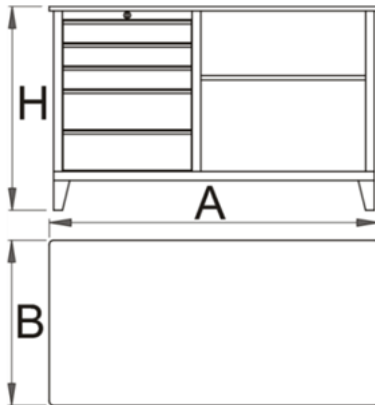

Banc de lucru - 946A

Descriere

- sistem de inchidere
- sertare pe rulmenti
- protectie a sertarelor sintetica si a sculelor contra deteriorarii
- vopsite cu vopsele ecologice fara cadmiu si plumb
- suprafata de lucru de lemn
- 5 sertare (3 dim. 560x570x70, 2 dim. 560 x605x150mm)
- capacitate statica: 2300 kg
- capacitate sertare: 40 kg
- tabla cu gauri perforate

Date Tehnice

612328	A	B	H	116000	K	1	0
							

Date de ambalare

Mod de reambalare.							Ambalare pentru transport.				
612328	A	A	B	C	116000	1	A1	B1	C1	116000	
											
612328	1500	770	1520	1060	116000	1	770	1520	1060	116000	