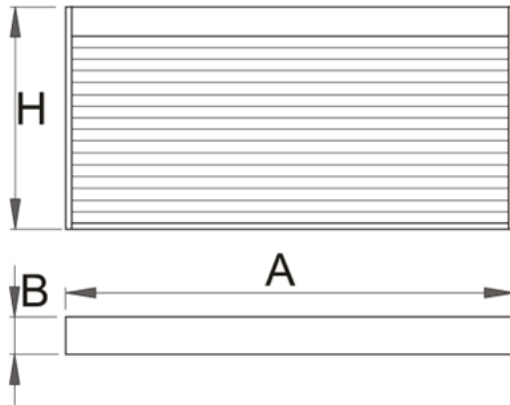

Banc de lucru cu panou si jaluzea orizontala pentru 946A - 946CR

Descriere

- vopsele cu vopsele ecologice fara cadmiu si plumb
- cu 30 de carlige
- model CR cu jaluzea si sistem de inchidere
- tabla cu gauri perforate

Date Tehnice

612330	A	B	H				0
612330	1500	125	740	30000	K	1	0

Date de ambalare

612330	Mod de reambalare.				Ambalare pentru transport.					
	A	A	B	C			A1	B1	C1	
612330	1500	820	1580	175	30000	1	820	1580	175	30000